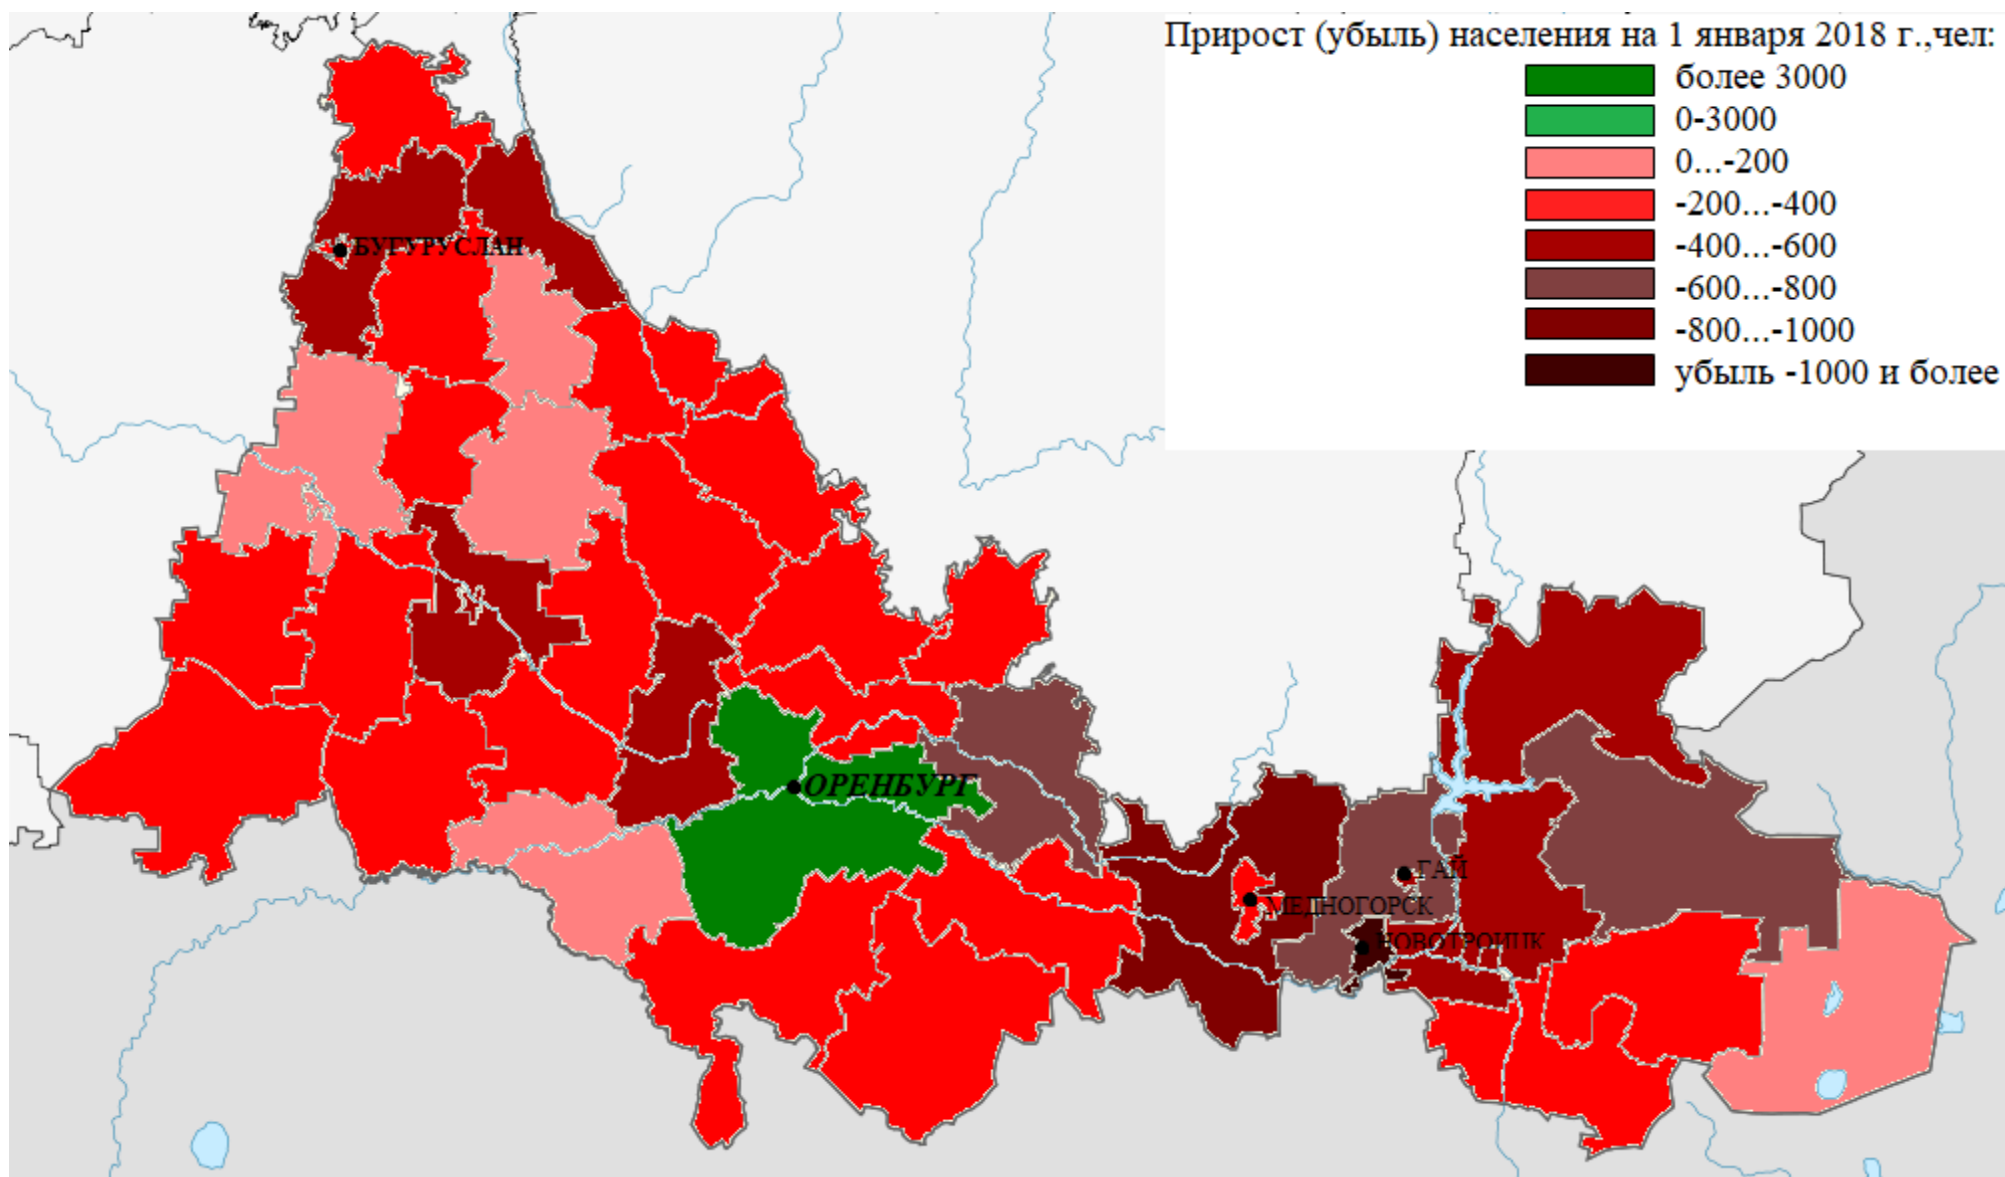

Депопуляция