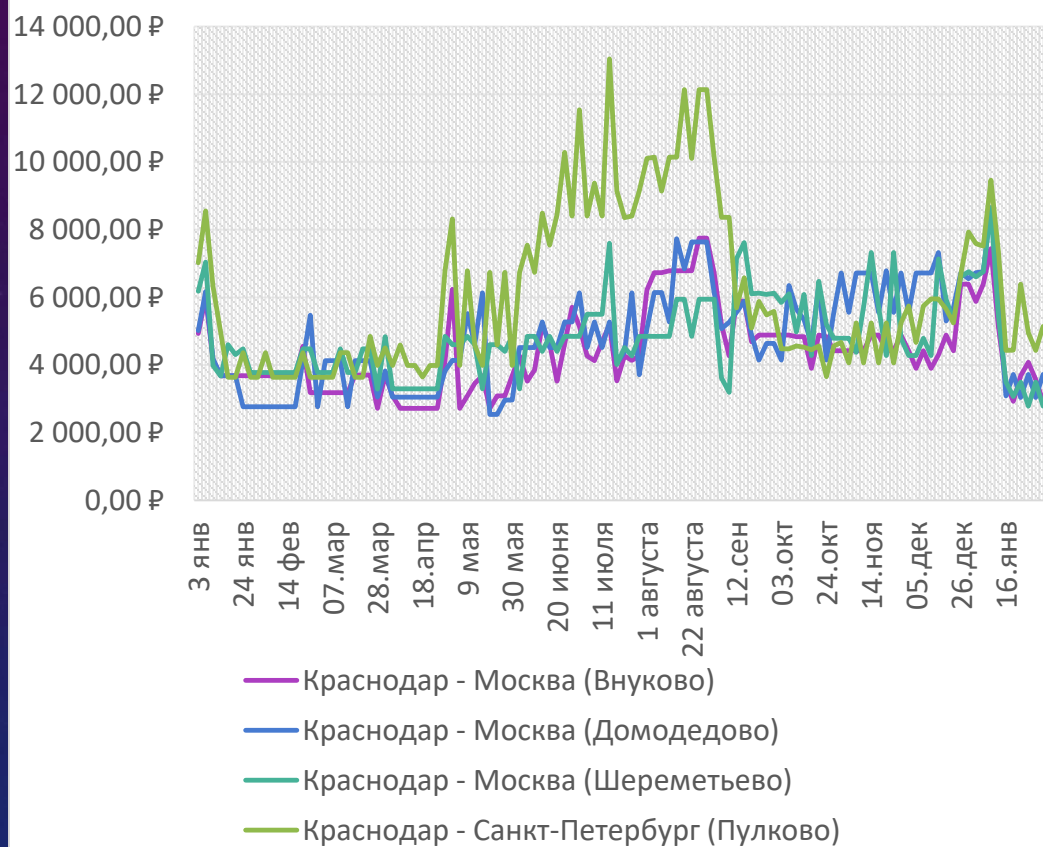

ДИНАМИКА ЦЕН НА АВИАБИЛЕТЫ В 2021 Г.

в Краснодар