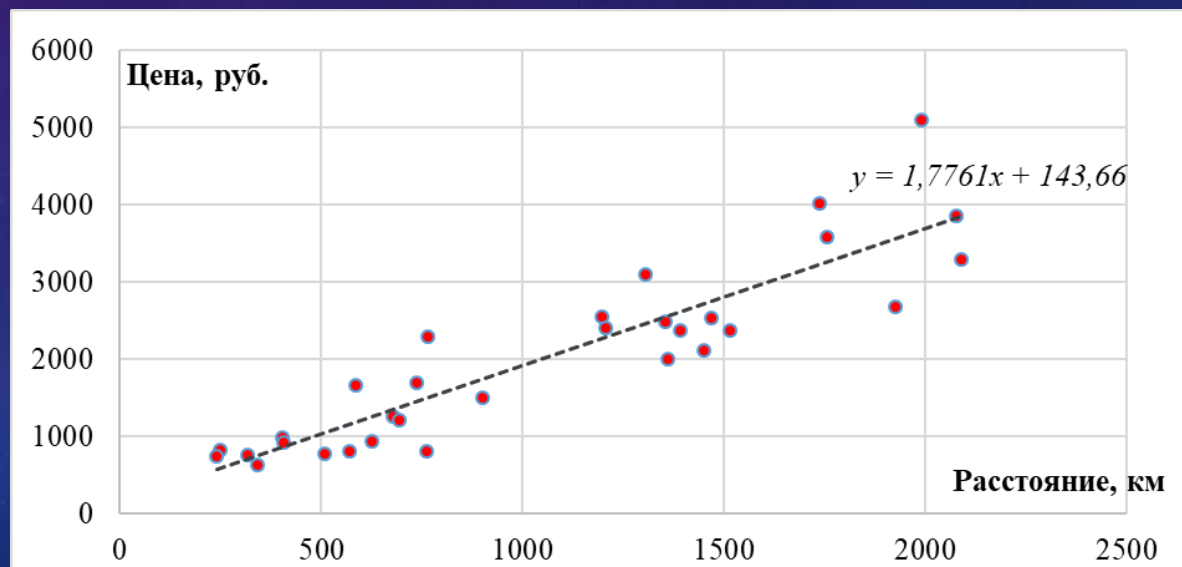

ПЯТИМЕСЯЧНАЯ СКОЛЬЗЯЩАЯ СРЕДНЯЯ СТОИМОСТИ ПРОЕЗДА НА ПОЕЗДАХ ИЗ ГОРОДОВ КРАСНОДАРСКОГО КРАЯ В 2021 Г.- ЯНВАРЬ 2022 Г., РУБ

Зависимость среднегодовой цены билета на проезд в плацкартном вагоне от расстояния поездки в Сочи, Краснодар и Анапу