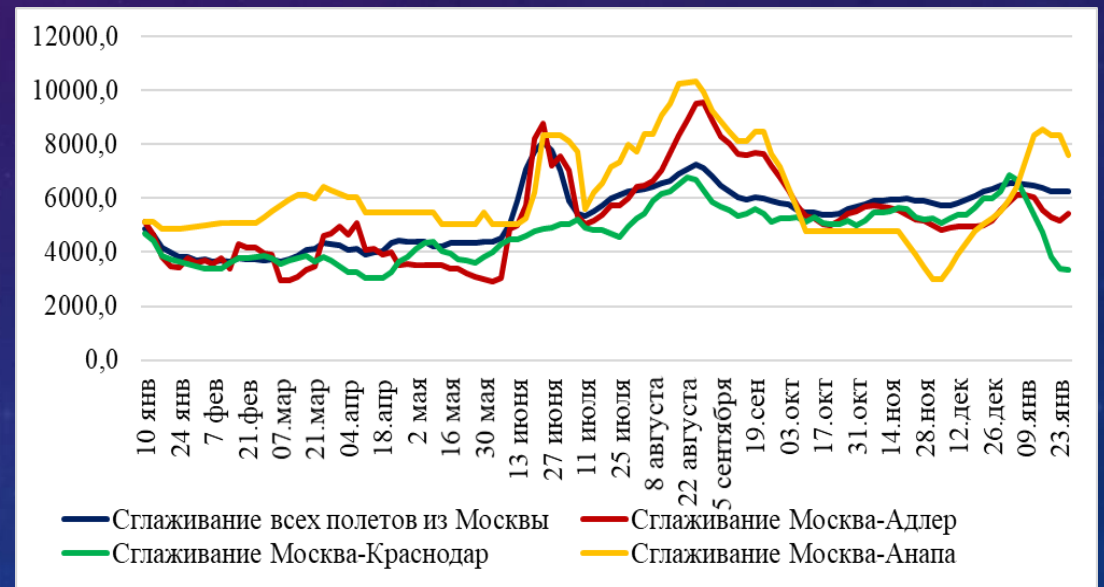

СРЕДНЯЯ СТОИМОСТЬ ПЕРЕЛЕТОВ ИЗ АЭРОПОРТОВ КРАСНОДАРСКОГО КРАЯ В 2021 Г.- ЯНВАРЬ 2022 Г., РУБ

- Адлер-Москва (средняя)
- Краснодар-Москва (средняя)
- Анапа-Москва
- Средняя стоимость всех перелетов из Москвы