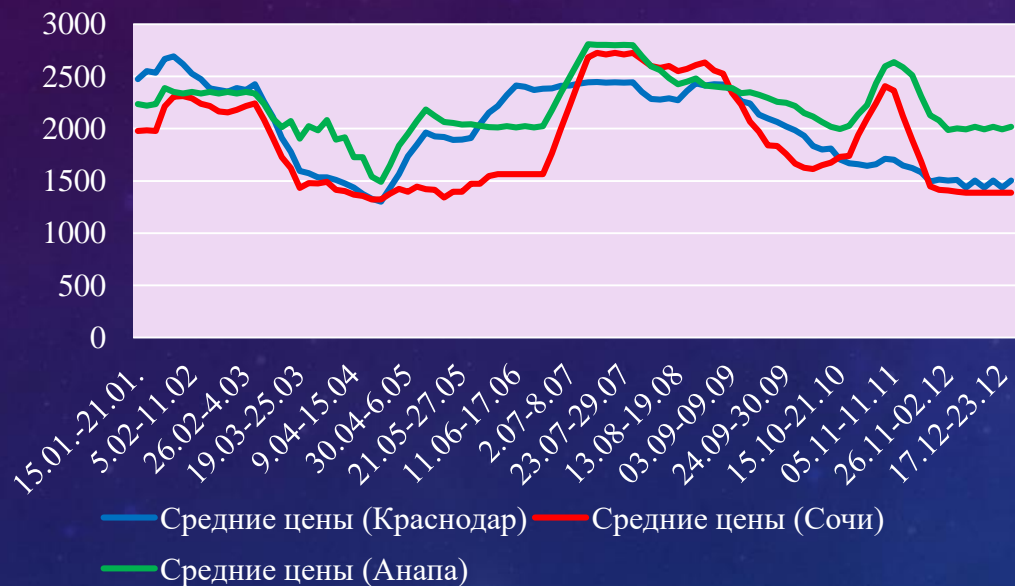

ПЯТИМЕСЯЧНАЯ СКОЛЬЗЯЩАЯ СРЕДНЯЯ СТОИМОСТИ ПРОЕЗДА НА ПОЕЗДАХ ИЗ ГОРОДОВ КРАСНОДАРСКОГО КРАЯ В 2021 Г.- ЯНВАРЬ 2022 Г., РУБ

Зависимость среднегодовой цены билета на проезд в плацкартном вагоне от расстояния поездки в Сочи, Краснодар и Анапу