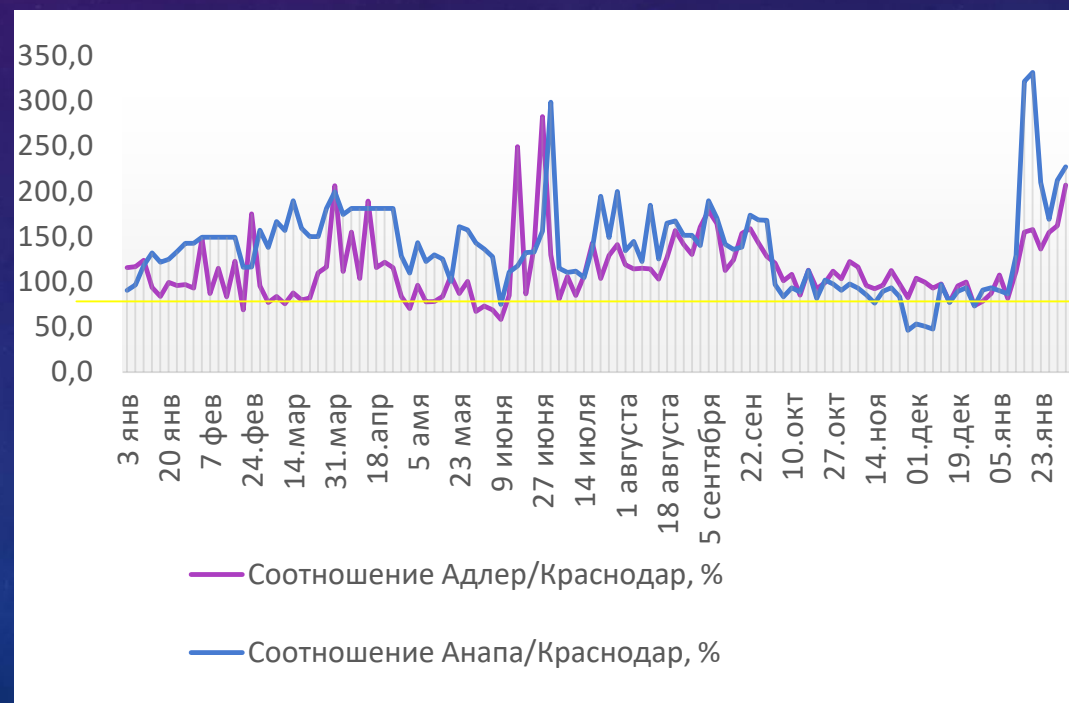

СРЕДНЕГОДОВЫЕ ЦЕНЫ НА БИЛЕТЫ ИЗ АЭРОПОРТОВ КРАСНОДАРСКОГО КРАЯ В МОСКВУ И САНКТ-ПЕТЕРБУРГ В 2021 Г., РУБ.

Динамика соотношения цен в
аэропорты Сочи, Анапы и
Краснодара в 2021 г.,

Аэропорты	Краснодар	Адлер / Сочи	Анапа	Отношение Адлер/Краснодар, %	Отношение Анапа/Краснодар, %
Внуково	4420,6	5074,4	-	114,8	-
Домодедово	4823,2	4981,8	-	103,3	-
Шереметьево	4826,4	5806,4	6128,7	120,3	127,0
Санкт-Петербург	6118,8	7288,2	-	119,1	-