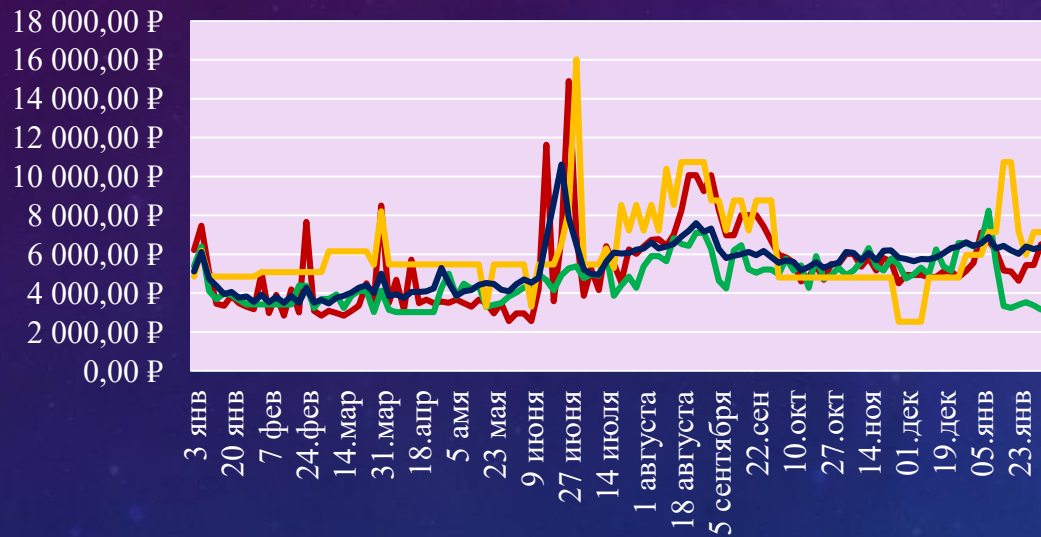

СРЕДНЯЯ СТОИМОСТЬ ПЕРЕЛЕТОВ ИЗ АЭРОПОРТОВ КРАСНОДАРСКОГО КРАЯ В 2021 Г.- ЯНВАРЬ 2022 Г., РУБ

- Адлер-Москва (средняя)
- Краснодар-Москва (средняя)
- Анапа-Москва
- Средняя стоимость всех перелетов из Москвы