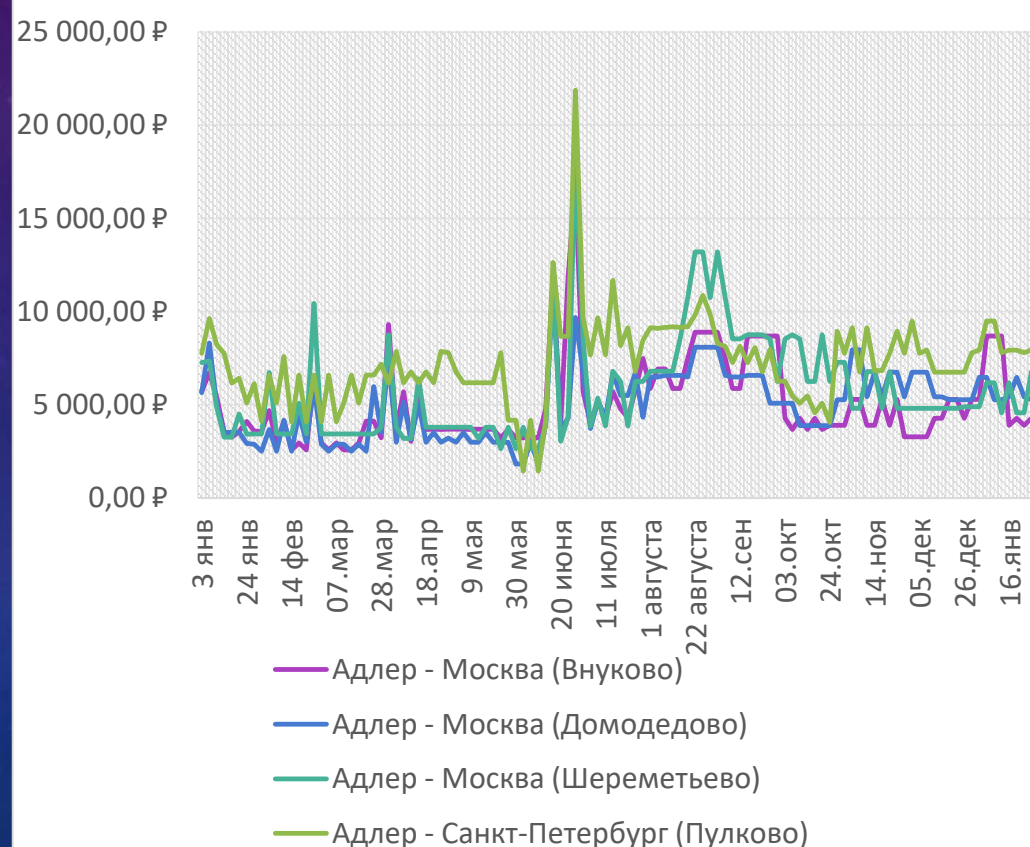

ДИНАМИКА ЦЕН НА АВИАБИЛЕТЫ В 2021 Г.

в Краснодар

в Сочи